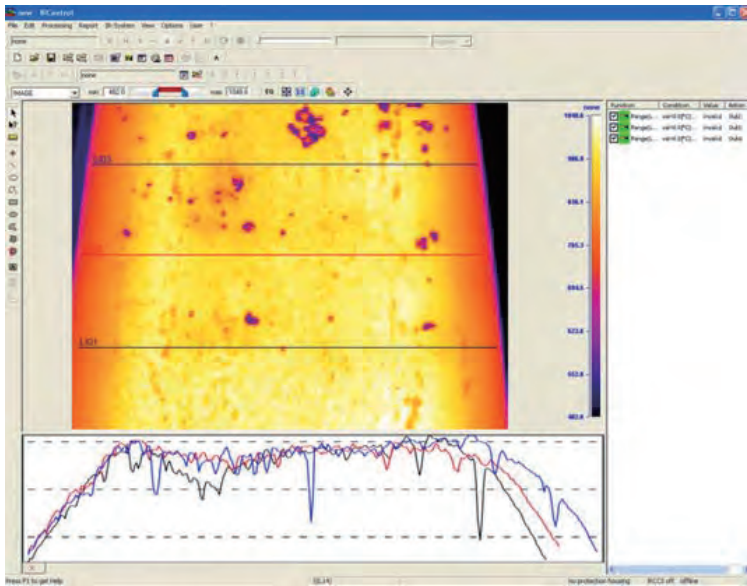

システム例

■解析画像例