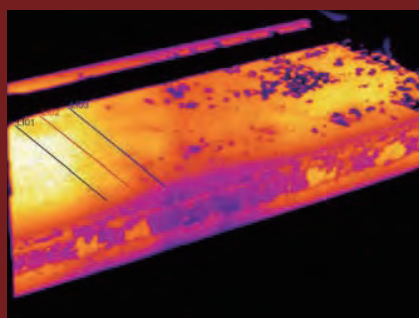

## 製鉄所での品質管理 連続鋳造設備の工程監視

鋳造工程においてスラブの正確な温度分布監視は  
不適合品の早期発見に役立ち生産効率の  
改善に寄与します。