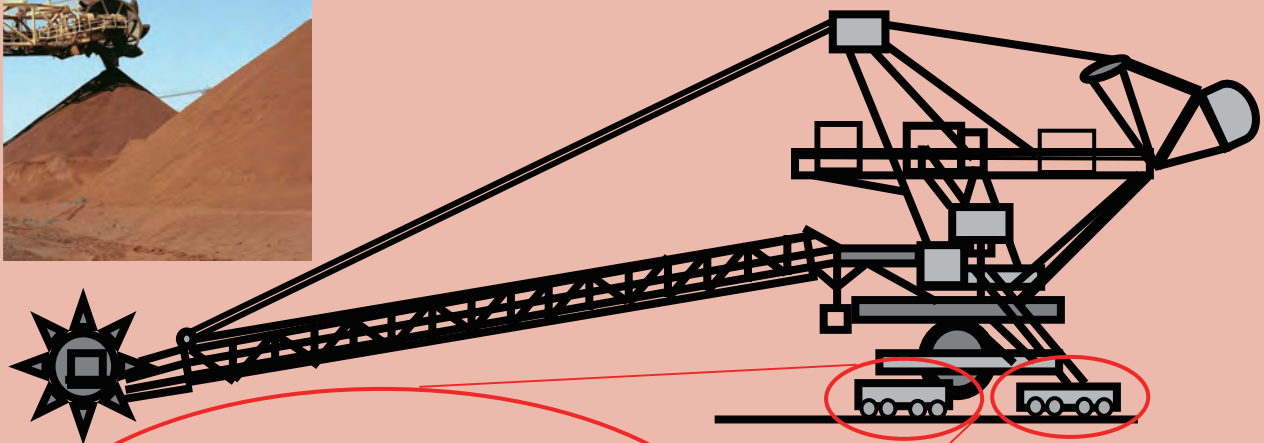

## 『ヤード移動体』の衝突検知による安全対策

### 解決策なら！

- ゴム一体型バンパーなら屋外環境で使用できる
  - 物体に接触すると信号が ON
  - IP66 の防水仕様
- ※ 人体を検知する場合は、非常停止等の安全対策を別途施してください。

### ヤード移動体の検知機能付バンパーに最適です！