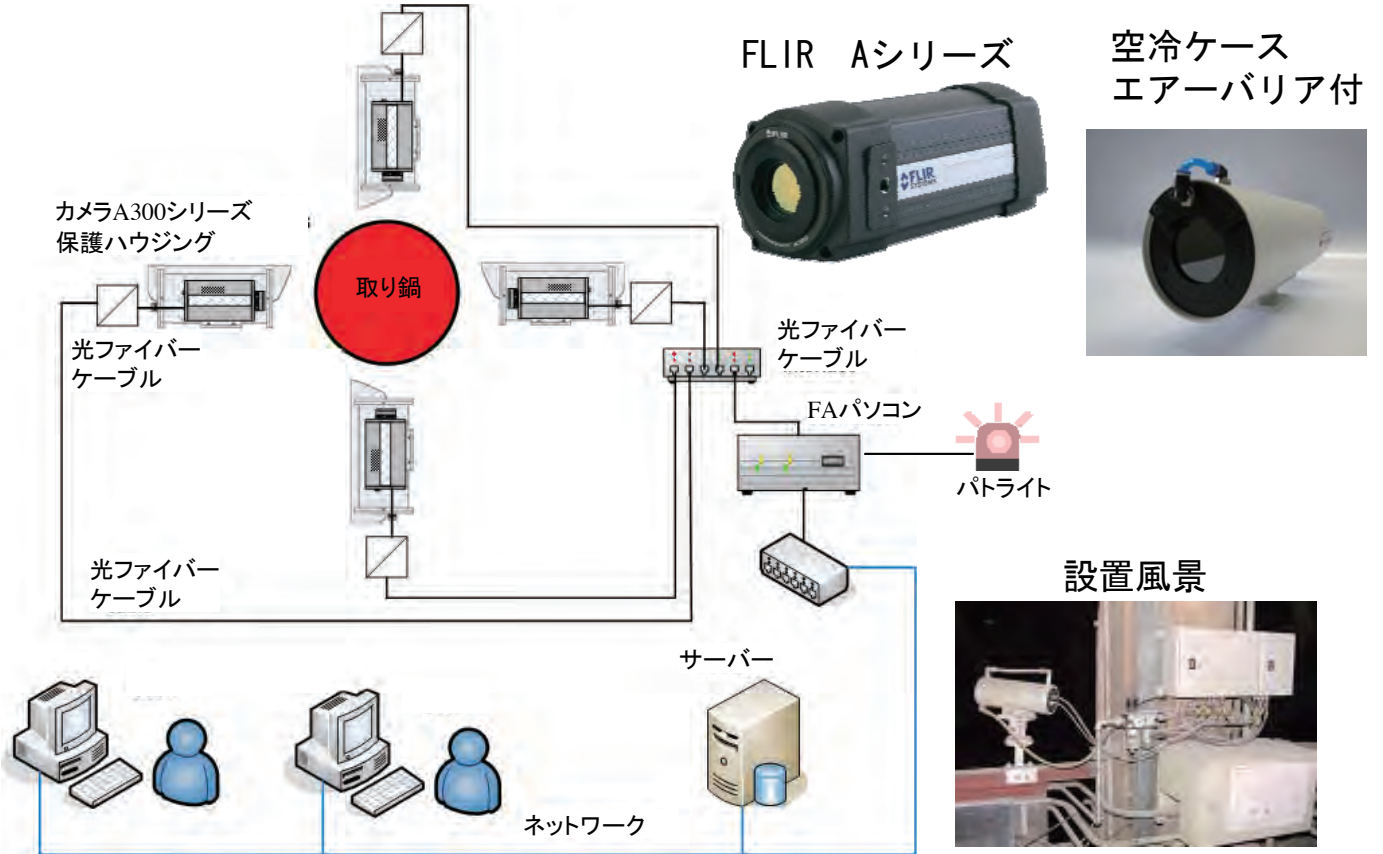

製鉄所での安全管理に 耐火煉瓦の劣化監視

取鍋劣化を確認 ⇒ 警報・補修・保守コストの適正化

取鍋監視システム構成例

■ その他アプリケーション

連続鋳造設備監視

トビードカー温度監視

<http://at.azbil.com/> 2013年4月 アズビル商事株式会社とアズビル ロイヤルコントロールズ株式会社は合併し、アズビルトレーディング株式会社に

アズビルトレーディング株式会社