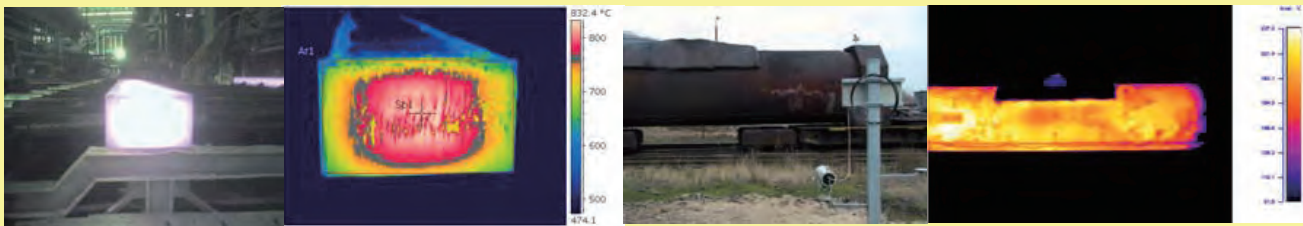

製鉄所での安全管理に 耐火煉瓦の劣化監視

取鍋劣化を確認 ⇒ 警報・補修・保守コストの適正化

取鍋監視システム構成例

■ その他アプリケーション

連続鋳造設備監視

トビードカー温度監視

<http://at.azbil.com/> 2013年4月 アズビル商事株式会社とアズビル ロイヤルコントロールズ株式会社は合併し、アズビルトレーディング株式会社に

アズビルトレーディング株式会社