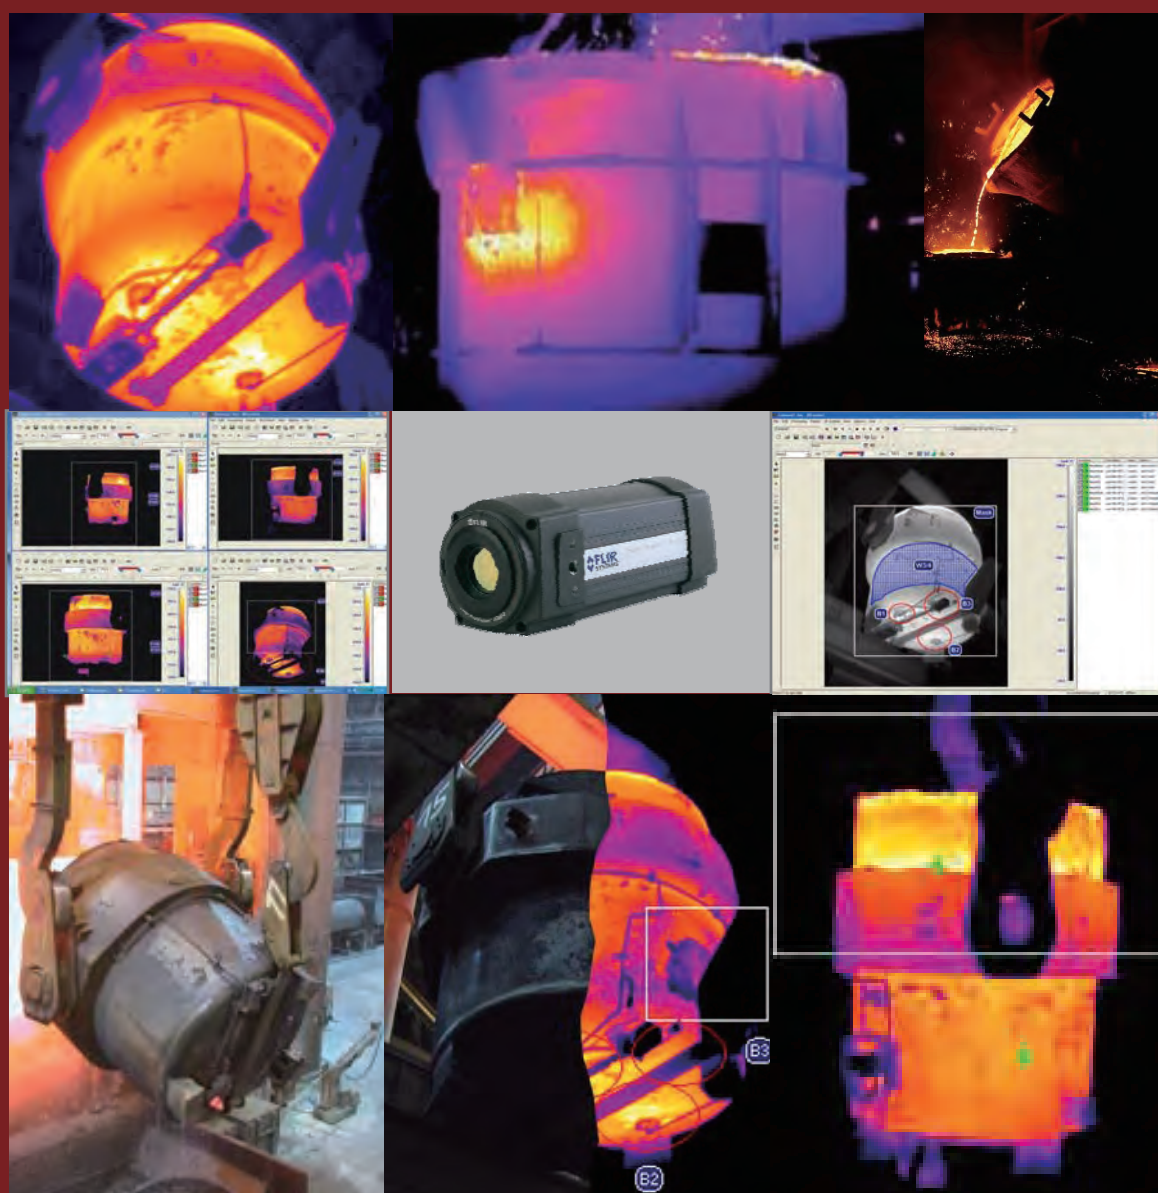

製鉄所での安全管理に 耐火煉瓦の劣化監視

取鍋劣化を確認 ⇒ 警報・補修・保守コストの適正化

取鍋監視システム構成例

■ その他アプリケーション

連続鋳造設備監視

トビードカー温度監視

<http://at.azbil.com/> 2013年4月 アズビル商事株式会社とアズビル ロイヤルコントロールズ株式会社は合併し、アズビルトレーディング株式会社に

アズビルトレーディング株式会社