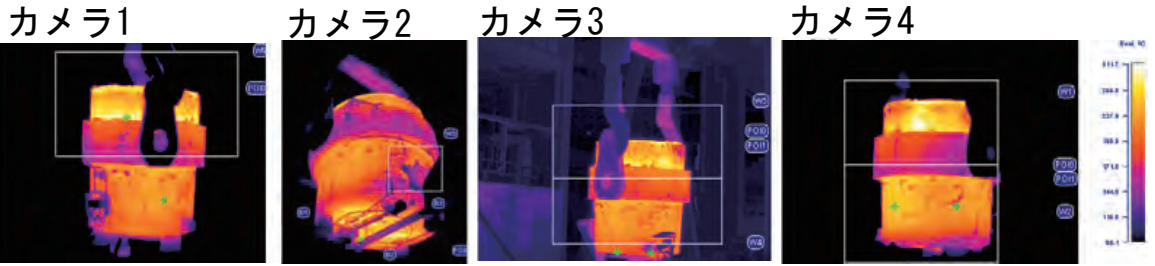

製鉄所での安全管理に 耐火煉瓦の劣化監視

取鍋劣化を確認 ⇒ 警報・補修・保守コストの適正化

取鍋監視システム構成例

■ その他アプリケーション

連続鋳造設備監視

トビードカー温度監視

<http://at.azbil.com/> 2013年4月 アズビル商事株式会社とアズビル ロイヤルコントロールズ株式会社は合併し、アズビルトレーディング株式会社に

アズビルトレーディング株式会社