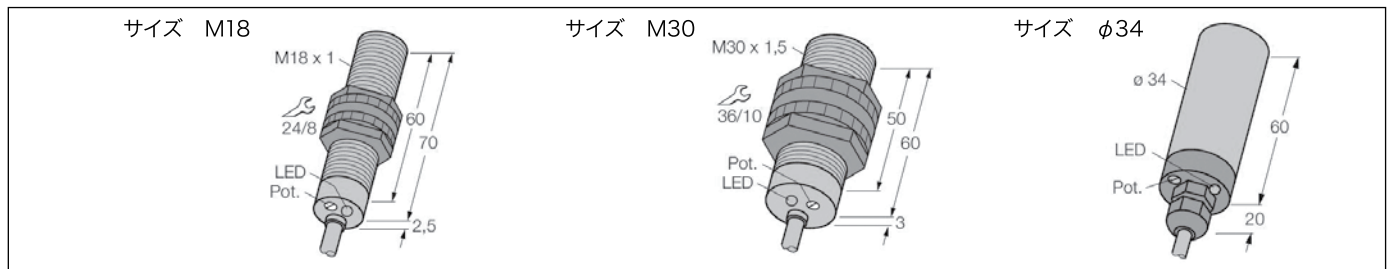

静電容量センサ BCFシリーズ 製品ラインナップ

Industrial Automation

サイズ	標準 検出距離	型番	概要	電源電圧	応答 周波数 (Hz)	接続方法	
M18	5mm	BCF 5-S18-AN4X	直流3線式: NPN NOタイプ	10~65VDC	100	ケーブル 2m付	
		BCF 5-S18-AP4X	直流3線式: PNP NOタイプ		100		
		BCF 5-S18-RN4X	直流3線式: NPN NCタイプ		100		
M30	10	BCF10-S30-AZ3X	交流2線式: NOタイプ	20~250VAC	20	ケーブル 2m付	
		BCF10-S30-RZ3X	交流2線式: NCタイプ		20		
		BCF10-S30-VN4X	直流4線式: NPN NO/NC切換	10~65VDC	100		M12コネクタ
		BCF10-S30-VP4X	直流4線式: PNP NO/NC切換		100		
		BCF10-S30-AZ3X-B3131	交流2線式: NOタイプ	20~250VAC	20	1/2-20 UNF コネクタ	
		BCF10-S30-RZ3X-B3131	交流2線式: NCタイプ		20		
		BCF10-S30-VN4X-H1141	直流4線式: NPN NO/NC切換	10~65VDC	100	M12コネクタ	
BCF10-S30-VP4X-H1141	直流4線式: PNP NO/NC切換	100					
M34	15	BCF15-K34-AZ3X	交流2線式: NOタイプ	20~250VAC	20	ケーブル 2m付	
		BCF15-K34-RZ3X	交流2線式: NCタイプ		20		

■外形寸法