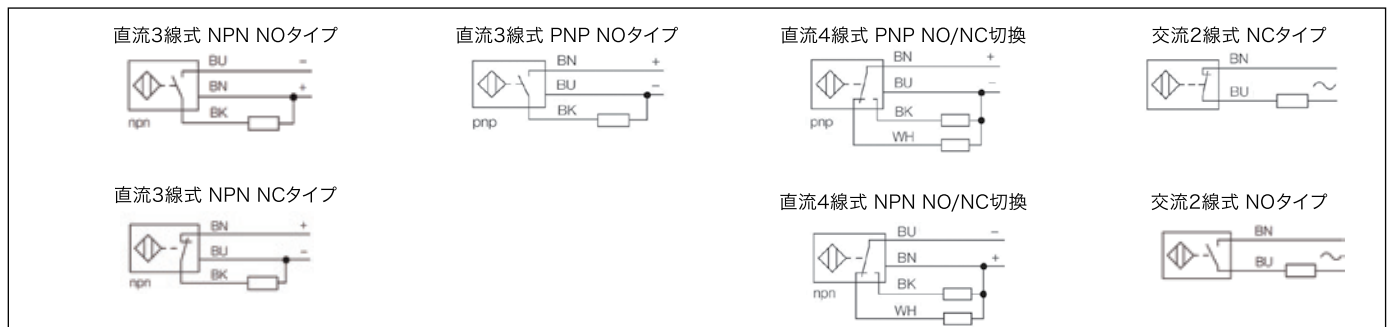

静電容量センサ BCFシリーズ 製品ラインナップ

Industrial Automation

サイズ	標準 検出距離	型番	概要	電源電圧	応答 周波数 (Hz)	接続方法	
M18	5mm	BCF 5-S18-AN4X	直流3線式: NPN NOタイプ	10~65VDC	100	ケーブル 2m付	
		BCF 5-S18-AP4X	直流3線式: PNP NOタイプ		100		
		BCF 5-S18-RN4X	直流3線式: NPN NCタイプ		100		
M30	10	BCF10-S30-AZ3X	交流2線式: NOタイプ	20~250VAC	20	ケーブル 2m付	
		BCF10-S30-RZ3X	交流2線式: NCタイプ		20		
		BCF10-S30-VN4X	直流4線式: NPN NO/NC切換	10~65VDC	100		M12コネクタ
		BCF10-S30-VP4X	直流4線式: PNP NO/NC切換		100		
		BCF10-S30-AZ3X-B3131	交流2線式: NOタイプ	20~250VAC	20	1/2-20 UNF コネクタ	
		BCF10-S30-RZ3X-B3131	交流2線式: NCタイプ		20		
		BCF10-S30-VN4X-H1141	直流4線式: NPN NO/NC切換	10~65VDC	100	M12コネクタ	
BCF10-S30-VP4X-H1141	直流4線式: PNP NO/NC切換	100					
M34	15	BCF15-K34-AZ3X	交流2線式: NOタイプ	20~250VAC	20	ケーブル 2m付	
		BCF15-K34-RZ3X	交流2線式: NCタイプ		20		

■外形寸法

■配線図

azbil

<http://at.azbil.com/> 2013年4月 アズビル商事株式会社とアズビル ロイヤルコントロールズ株式会社は合併し、アズビルトレーディング株式会社に

アズビルトレーディング株式会社

本社 〒170-8462 東京都豊島区北大塚1-14-3 大塚浅見ビル 営業推進本部 事業企画部 03-5961-2153
営業推進本部 安全営業部 03-5961-2161

東京支店	〒170-8462	東京都豊島区北大塚1-14-3(大塚浅見ビル)	03-5961-2163
北関東支店	〒330-6012	埼玉県さいたま市中央区新都心11-2(ランドアックスタワー)	048-600-3931
名古屋支店	〒460-0024	名古屋市中区正木3-5-27(正木第三ビル)	052-380-5693
大阪支店	〒532-0011	大阪市淀川区西中島5-5-15(新大阪セントラルタワー)	06-7668-0023
広島支店	〒732-0052	広島県広島市東区光町1-10-19(日本生命広島光町ビル)	082-568-6181
九州支店	〒802-0001	北九州市小倉北区浅野3-8-1(AIMビル)	093-285-3751