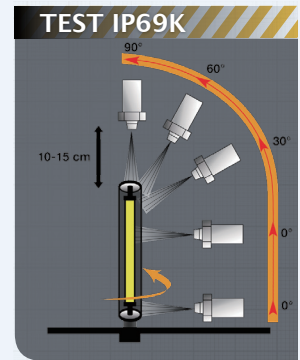

○非接触安全スイッチ

○ライトカーテン

○非常停止ロープスイッチ

**非接触安全スイッチ  
ステンレス仕様**

- IP67の保護等級を実現。  
SUS316ステンレス製で、  
水洗いOK!

**タイプ4ライトカーテン  
防水ハウジング仕様**

- IP69Kの保護等級を実現。  
水や蒸気にさらされる過酷な  
環境でも使用可能。

**耐寒性ロープスイッチ 形: ZS71 IP67 -40°C Extreme**