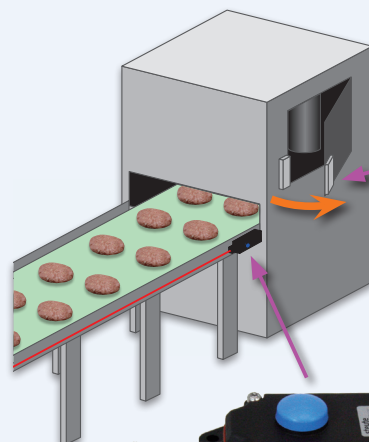

### お困りではありませんか?...

- 洗浄工程で水がかかるコンベアラインに安全対策を行いたい。
- 食品を加工する工程で異物混入リスクを避けて安全対策を行いたい。
- 冷凍倉庫にあるコンベアに非常停止を設けたい。

### アズビルレーディングが課題を解決!...

- IP69Kを取得している非常停止ロープスイッチ / ライトカーテンなら水や蒸気のかかる場所でも使用可能です。  
※ IP69K:80℃の湯を、指定の形状のノズルから80~100BARの水圧で、供試体に放水試験を行う等級で、高温・高圧水に対する保護規定です。
- フルステンレスの非接触式安全スイッチで加工機についているメンテナンス扉の開閉を確認し、開では装置を停止。非接触なのでバリが出ない。
- -40℃対応の非常停止ロープスイッチは低温環境に設置可能。