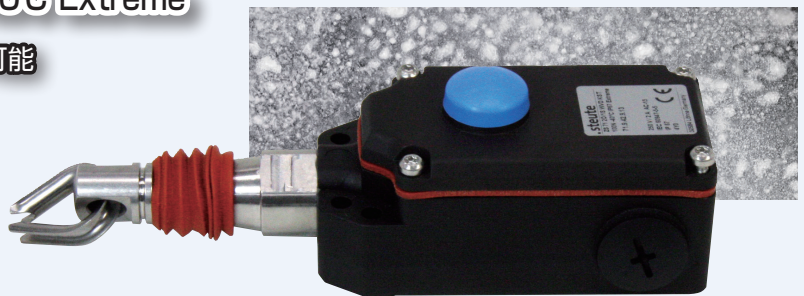

### アズビルレーディングが課題を解決!...

- IP69Kを取得している非常停止ロープスイッチ / ライトカーテンなら水や蒸気のかかる場所でも使用可能です。  
※ IP69K:80℃の湯を、指定の形状のノズルから80~100BARの水圧で、供試体に放水試験を行う等級で、高温・高圧水に対する保護規定です。
- フルステンレスの非接触式安全スイッチで加工機についているメンテナンス扉の開閉を確認し、開では装置を停止。非接触なのでバリが出ない。
- -40℃対応の非常停止ロープスイッチは低温環境に設置可能。

○非接触安全スイッチ

○ライトカーテン

○非常停止ロープスイッチ

**非接触安全スイッチ  
ステンレス仕様**

- IP67の保護等級を実現。  
SUS316ステンレス製で、  
水洗いOK!

**タイプ4ライトカーテン  
防水ハウジング仕様**

- IP69Kの保護等級を実現。  
水や蒸気にさらされる過酷な  
環境でも使用可能。

**耐寒性ロープスイッチ 形: ZS71 IP67 -40°C Extreme**

- 40°Cまでの冷凍設備内の搬送ラインで使用可能

**耐食性ロープスイッチ  
形: ZS71 IP69K Niro Extreme**

- 埃の侵入を防止するゴムブーツを装備し  
IP69Kの保護等級を実現。防水・防塵仕様。

**azbil**

アズビルトレーディング株式会社

<https://at.azbil.com/>

本社 〒105-0014 東京都港区芝 3-23-1 セレスティン芝三井ビルディング8階 03-4233-7853