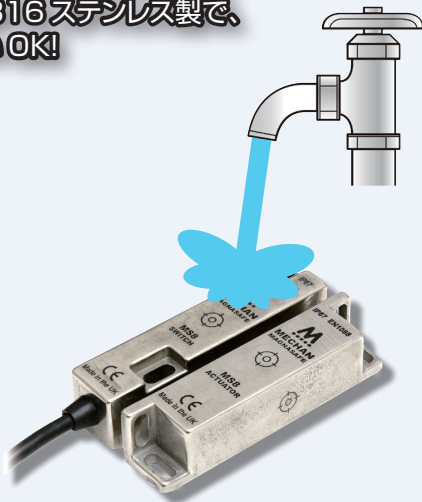

### アズビルレーディングが課題を解決!...

- IP69Kを取得している非常停止ロープスイッチ / ライトカーテンなら水や蒸気のかかる場所でも使用可能です。  
※ IP69K:80℃の湯を、指定の形状のノズルから80~100BARの水圧で、供試体に放水試験を行う等級で、高温・高圧水に対する保護規定です。
- フルステンレスの非接触式安全スイッチで加工機についているメンテナンス扉の開閉を確認し、開では装置を停止。非接触なのでバリが出ない。
- -40℃対応の非常停止ロープスイッチは低温環境に設置可能。

○非接触安全スイッチ

○ライトカーテン

○非常停止ロープスイッチ

**非接触安全スイッチ  
ステンレス仕様**

- IP67の保護等級を実現。  
SUS316ステンレス製で、  
水洗いOK!

**タイプ4ライトカーテン  
防水ハウジング仕様**

- IP69Kの保護等級を実現。  
水や蒸気にさらされる過酷な  
環境でも使用可能。

**耐寒性ロープスイッチ 形: ZS71 IP67 -40°C Extreme**

- 40°Cまでの冷凍設備内の搬送ラインで使用可能

**耐食性ロープスイッチ  
形: ZS71 IP69K Niro Extreme**

- 埃の侵入を防止するゴムブーツを装備し  
IP69Kの保護等級を実現。防水・防塵仕様。

**azbil**

アズビルトレーディング株式会社

<https://at.azbil.com/>

本社 〒105-0014 東京都港区芝 3-23-1 セレスティン芝三井ビルディング8階 03-4233-7853