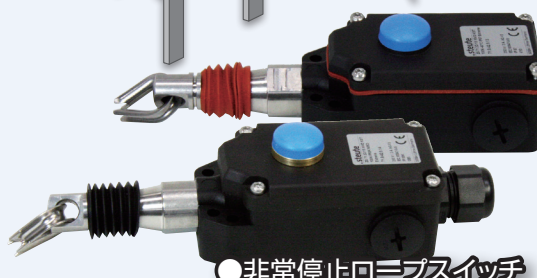

### アズビルレーディングが課題を解決!...

- IP69Kを取得している非常停止ロープスイッチ / ライトカーテンなら水や蒸気のかかる場所でも使用可能です。  
※ IP69K:80℃の湯を、指定の形状のノズルから80~100BARの水圧で、供試体に放水試験を行う等級で、高温・高圧水に対する保護規定です。
- フルステンレスの非接触式安全スイッチで加工機についているメンテナンス扉の開閉を確認し、開では装置を停止。非接触なのでバリが出ない。
- -40℃対応の非常停止ロープスイッチは低温環境に設置可能。

○非接触安全スイッチ

○ライトカーテン

○非常停止ロープスイッチ

**非接触安全スイッチ  
ステンレス仕様**

- IP67の保護等級を実現。  
SUS316ステンレス製で、  
水洗いOK!

**タイプ4ライトカーテン  
防水ハウジング仕様**

- IP69Kの保護等級を実現。  
水や蒸気にさらされる過酷な  
環境でも使用可能。

**耐寒性ロープスイッチ 形: ZS71 IP67 -40°C Extreme**