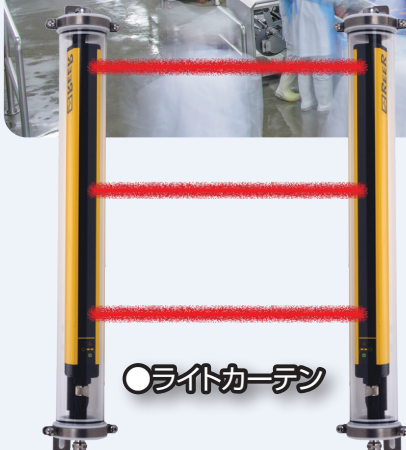

機械安全関連製品

防水環境の安全対策

食品市場向け水周りのアプリケーション

お困りではありませんか?...

- 洗浄工程で水がかかるコンベアラインに安全対策を行いたい。
- 食品を加工する工程で異物混入リスクを避けて安全対策を行いたい。
- 冷凍倉庫にあるコンベアに非常停止を設けたい。

アズビルレーディングが課題を解決!...

- IP69Kを取得している非常停止ロープスイッチ / ライトカーテンなら水や蒸気のかかる場所でも使用可能です。
  ※ IP69K:80℃の湯を、指定の形状のノズルから80~100BARの水圧で、供試体に放水試験を行う等級で、高温・高圧水に対する保護規定です。
- フルステンレスの非接触式安全スイッチで加工機についているメンテナンス扉の開閉を確認し、開では装置を停止。非接触なのでバリが出ない。
- -40℃対応の非常停止ロープスイッチは低温環境に設置可能。

○ライトカーテン