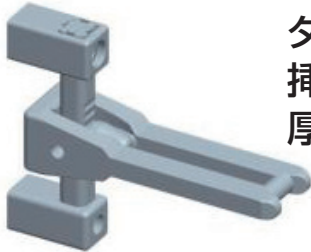

作業者の安全を守る安全関連機器 安全機器故障によるダウンタイム軽減なら

お客様の課題は？

- 電磁ロックスイッチなどインターロックスイッチを使用していて作業者が安全柵の扉を乱暴に閉じてしまう／安全柵の扉にガタツキが多く扉をスムーズに閉めることが出来ずにアクチュエータが折れ曲がってしまうことはありませんか？
- 扉を閉じているときに、扉の自重や機械振動などによりアクチュエータが抜け方向に働き誤動作してしまうことはありませんか？

解決策なら？

- Fortress amGard 電磁ロックスイッチのアクチュエータは「堅牢」であり、アクチュエータ破損による設備停止軽減に寄与します！
- アクチュエータは内部解除型、ハンドル式／ドアハンドル型など豊富なラインナップをご用意しております。
- ※ amGard 電磁ロックスイッチは「堅牢」であるため長期間の使用が可能です。
- ※「安全機器故障に伴う設備停止を回避したい」というお客様のご要望にお応えします。

鉄鋼市場等での過酷な現場でも使用されています。

SBNLOK024024:
Solenoid controlled safety
gate switch with slidebar

タング式
挿入長：106mm
厚み：26.5mm

ドアハンドル式

ハンドル式

スライドバーアクチュエータ
背面リリース付電磁ロックス
イッチ組合せ例

防護扉破壊実験

amGard スライドバーアクチュエータ付電磁ロックスイッチを設置した防護扉に75kgの鉄球を4mの距離からぶつけるとドアは壊れましたがamGardは無傷でした。