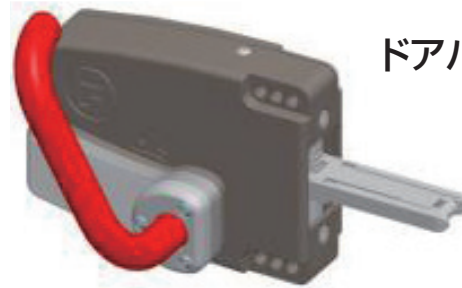

作業者の安全を守る安全関連機器 安全機器故障によるダウンタイム軽減なら

お客様の課題は？

- 電磁ロックスイッチなどインターロックスイッチを使用していて作業者が安全柵の扉を乱暴に閉じてしまう／安全柵の扉にガタツキが多く扉をスムーズに閉めることが出来ずにアクチュエータが折れ曲がってしまうことはありませんか？
- 扉を閉じているときに、扉の自重や機械振動などによりアクチュエータが抜け方向に働き誤動作してしまうことはありませんか？

解決策なら？

- Fortress amGard 電磁ロックスイッチのアクチュエータは「堅牢」であり、アクチュエータ破損による設備停止軽減に寄与します！
- アクチュエータは内部解除型、ハンドル式／ドアハンドル型など豊富なラインナップをご用意しております。
- ※ amGard 電磁ロックスイッチは「堅牢」であるため長期間の使用が可能です。
- ※「安全機器故障に伴う設備停止を回避したい」というお客様のご要望にお応えします。

鉄鋼市場等での過酷な現場でも使用されています。

SBNLOK024024:
Solenoid controlled safety
gate switch with slidebar

タング式
挿入長：106mm
厚み：26.5mm

ドアハンドル式

ハンドル式

スライドバーアクチュエータ
背面リリース付電磁ロックス
イッチ組合せ例

防護扉破壊実験

amGard スライドバーアクチュエータ付電磁ロックスイッチを設置した防護扉に75kgの鉄球を4mの距離からぶつけるとドアは壊れましたがamGardは無傷でした。