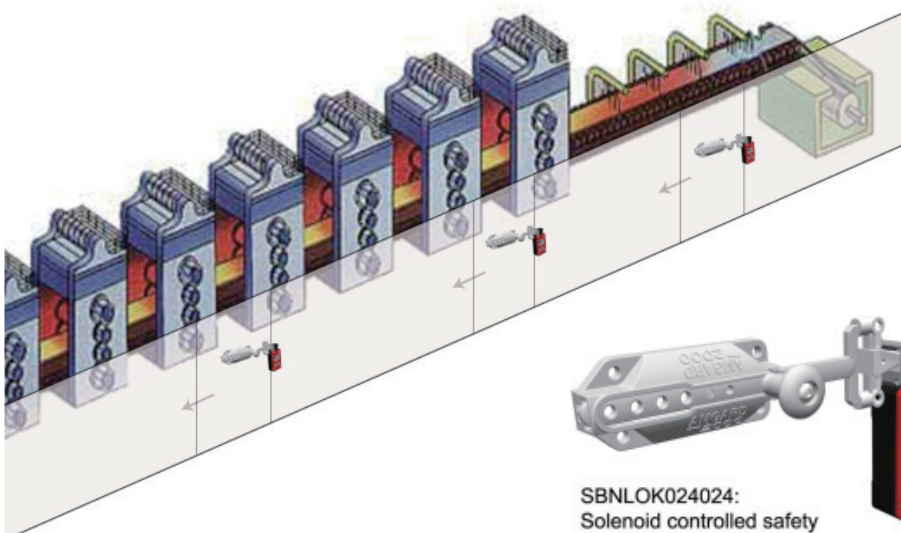

作業者の安全を守る安全関連機器 安全機器故障によるダウンタイム軽減なら

お客様の課題は？

- 電磁ロックスイッチなどインターロックスイッチを使用していて作業者が安全柵の扉を乱暴に閉じてしまう／安全柵の扉にガタツキが多く扉をスムーズに閉めることが出来ずにアクチュエータが折れ曲がってしまうことはありませんか？
- 扉を閉じているときに、扉の自重や機械振動などによりアクチュエータが抜け方向に働き誤動作してしまうことはありませんか？

解決策なら？

- Fortress amGard 電磁ロックスイッチのアクチュエータは「堅牢」であり、アクチュエータ破損による設備停止軽減に寄与します！
- アクチュエータは内部解除型、ハンドル式／ドアハンドル型など豊富なラインナップをご用意しております。
- ※ amGard 電磁ロックスイッチは「堅牢」であるため長期間の使用が可能です。
- ※「安全機器故障に伴う設備停止を回避したい」というお客様のご要望にお応えします。

鉄鋼市場等での過酷な現場でも使用されています。

SBNLOK024024:
Solenoid controlled safety
gate switch with slidebar

タング式
挿入長：106mm
厚み：26.5mm

ドアハンドル式

ハンドル式

スライドバーアクチュエータ
背面リリース付電磁ロックス
イッチ組合せ例

防護扉破壊実験

amGard スライドバーアクチュエータ付電磁ロックスイッチを設置した防護扉に75kgの鉄球を4mの距離からぶつけるとドアは壊れましたがamGardは無傷でした。