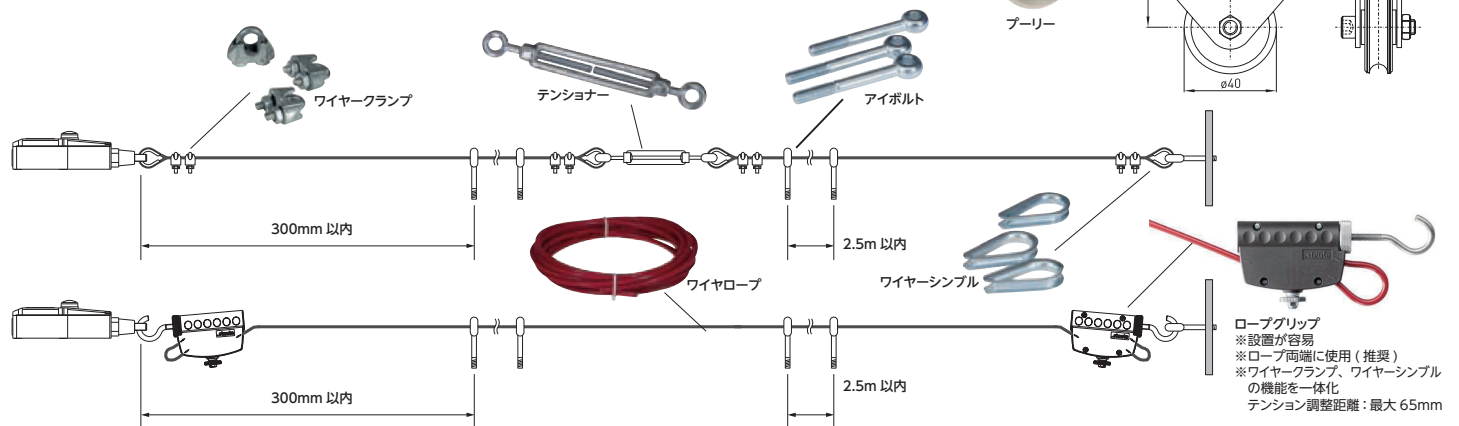

※ .steute は、steute Technologies GmbH & Co. KG (ドイツ) の日本または他の国における登録商標または商標です。

azbil

アズビルトレーディング株式会社

<https://at.azbil.com/>

本社 〒105-0014 東京都港区芝 3-23-1 セレスティン芝三井ビルディング 8階 03-4233-7853

東京支店 03-4233-7863	福島営業所 024-927-0530	静岡営業所 054-272-5300
北関東支店 048-600-3931	つくば営業所 029-817-4755	神戸営業所 078-341-3581
名古屋支店 052-218-5080	群馬営業所 027-310-3381	兵庫営業所 079-456-1581
大阪支店 06-7668-0023	千葉営業所 043-246-6652	岡山営業所 086-460-0050
広島支店 082-568-6181	神奈川営業所 046-400-3433	鳥栖営業所 0942-84-4331
九州支店 093-285-3751	諏訪営業所 0266-71-1112	

※外観、仕様、価格等は製品改良のため予告なく変更することがあります。

240401-0000-1-AT