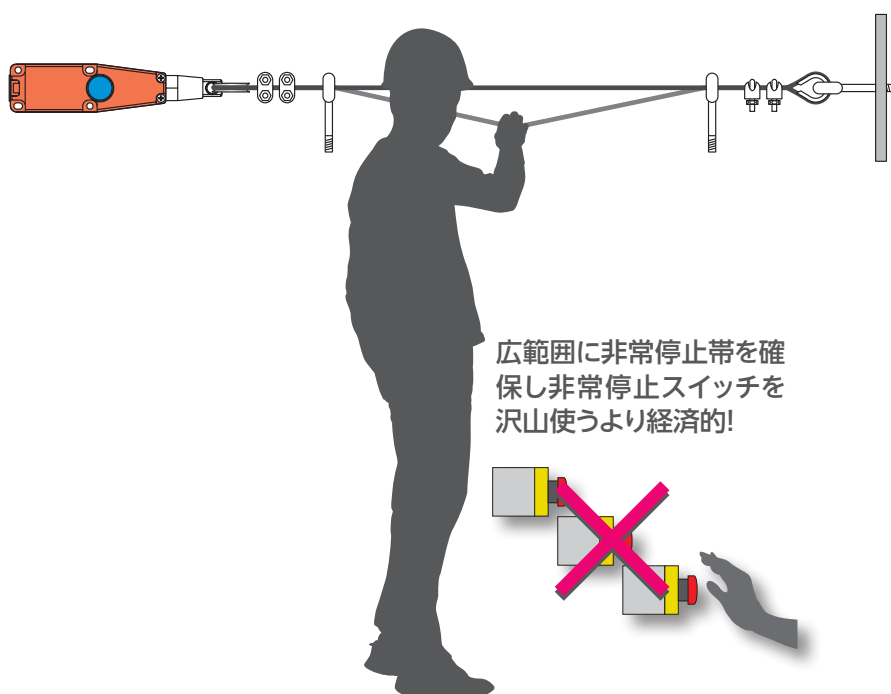

非常停止ロープスイッチ 形 ZS 70

ロープスイッチ 形 ZS 70 は、非常時にロープを引くことにより安全接点を強制的に引き離し機械を停止させる非常停止スイッチです。ロープが広範囲をカバーするためコンベア周りなどの設置に最適です。また、接点に特殊カム機構を採用しているため、万が一ロープが切れたり緩んだりしても停止状態を保持する安心設計です。

コンベア側面に多く設置されている制御用ロープスイッチは、ロープが切れたり緩んだりした場合、安全側に動作しないことがあります。が、.steute(シュトイテ)の非常停止ロープスイッチは、テンション制御の採用により、意図せずロープが切れたり緩んでも、安全側に動作します。

- 各種安全規格に適合
- 本体ケースに IP67 の保護構造を採用
- 広範囲に非常停止帯を確保できる
- 非常停止押しボタンスイッチを多数設置するより経済的
- ロープが緩んだり切れても非常停止状態になります
- 最大 10m のロープ長に対応

仕様

適合規格	EN 60947-5-1, -5, EN ISO13850; EN ISO13849-1
本体材質	熱可塑性ガラスファイバー強化樹脂 (自己消炎性 UL 94 V-0)
カバー材質	熱可塑性ガラスファイバー強化樹脂 (自己消炎性 UL 94 V-0)
保護等級	IP67 (IEC/EN60529)
接点材質	銀
接点構成	2NC
接点機構	スナップアクション、直接開路動作機構 安全接点: NC 接点
接続	ネジ接続端子
ケーブル断面積	最大 2.5mm ² (フェール端子部含む)
ケーブル入口	M20 × 1.5 1箇所
B10d (負荷 10%)	200,000
TM(使命時間)	最大 20 年
定格インパルス耐電圧 (Uimp)	6kV
定格絶縁電圧 (Ui)	400V
定格密閉熱電流 (Ithe)	6A
接点使用カテゴリ	AC-15
定格動作電流 / 電圧 (Ie/Ue)	6A/400VAC
短絡保護	6A gG/gN ヒューズ
周囲温度	-25 ~ 70° C
機械的寿命	10 万回以上
最大ロープ敷設長	10m

■設置ロープ長と設置環境温度変動幅の関係

※設置環境の温度変動幅に応じて推奨最大ロープ長が変わります。(下グラフ参照)

品名	形番
ZS70 2NC タイプ	ZS702NCVD(70541901)

※ ZS70 1NO/1NC タイプについては、別途お問い合わせください。

別売部品

品名	内容	形番
ワイヤークランプ (材質: スチール)	ワイヤークランプ 1 点留め Φ 4mm 以下のワイヤー芯径に適合 1 個売り	01.10.0003
ワイヤーシンプル (材質: スチール)	ワイヤーロープの終端処理に使用します。 Φ 4mm 以下のワイヤー芯径に適合 1 個売り	01.10.0001
アイボルト (材質: スチール)	M8、長さ 70mm、ねじ切り 25mm 1 個売り	04.00.7112
テンショナー (材質: スチール)	テンション調節に使用します (145 ~ 225mm 可変) 1 個売り	01.10.0010
ロープグリップ	ワイヤークランプ、ワイヤーシンプルの機能を一体化 テンション調整距離: 最大 65mm	04.71.7101
プーリー	ワイヤーロープを曲げて張るときに使用します 1 個売り	04.73.9102