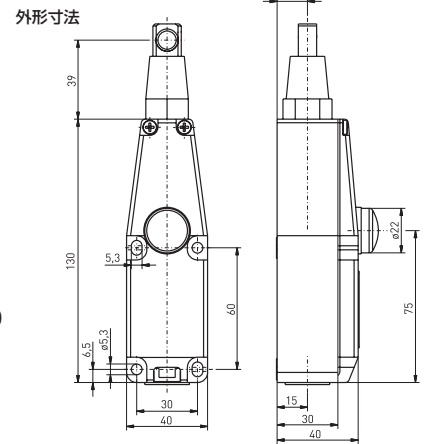

非常停止ロープスイッチ 形 ZS 70

ロープスイッチ 形 ZS 70 は、非常時にロープを引くことにより安全接点を強制的に引き離し機械を停止させる非常停止スイッチです。ロープが広範囲をカバーするためコンベア周りなどの設置に最適です。また、接点に特殊カム機構を採用しているため、万が一ロープが切れたり緩んだりしても停止状態を保持する安心設計です。

コンベア側面に多く設置されている制御用ロープスイッチは、ロープが切れたり緩んだりした場合、安全側に動作しないことがあります。が、.steute(シュトイテ)の非常停止ロープスイッチは、テンション制御の採用により、意図せずロープが切れたり緩んでも、安全側に動作します。

- 各種安全規格に適合
- 本体ケースに IP67 の保護構造を採用
- 広範囲に非常停止帯を確保できる
- 非常停止押しボタンスイッチを多数設置するより経済的
- ロープが緩んだり切れても非常停止状態になります
- 最大 10m のロープ長に対応

仕様

適合規格	EN 60947-5-1, -5, EN ISO13850; EN ISO13849-1
本体材質	熱可塑性ガラスファイバー強化樹脂 (自己消炎性 UL 94 V-0)
カバー材質	熱可塑性ガラスファイバー強化樹脂 (自己消炎性 UL 94 V-0)
保護等級	IP67 (IEC/EN60529)
接点材質	銀
接点構成	2NC
接点機構	スナップアクション、直接開路動作機構 安全接点: NC 接点
接続	ネジ接続端子
ケーブル断面積	最大 2.5mm ² (フェール端子部含む)
ケーブル入口	M20 × 1.5 1箇所
B10d (負荷 10%)	200,000
TM(使命時間)	最大 20 年
定格インパルス耐電圧 (Uimp)	6kV
定格絶縁電圧 (Ui)	400V
定格密閉熱電流 (Ithe)	6A
接点使用カテゴリ	AC-15
定格動作電流 / 電圧 (Ie/Ue)	6A/400VAC
短絡保護	6A gG/gN ヒューズ
周囲温度	-25 ~ 70° C
機械的寿命	10 万回以上
最大ロープ敷設長	10m

■設置ロープ長と設置環境温度変動幅の関係

※設置環境の温度変動幅に応じて推奨最大ロープ長が変わります。(下グラフ参照)

品名	形番
ZS70 2NC タイプ	ZS702NCVD(70541901)

※ ZS70 1NO/1NC タイプについては、別途お問い合わせください。

別売部品

品名	内容	形番
ワイヤークランプ (材質: スチール)	ワイヤークランプ 1 点留め Φ 4mm 以下のワイヤー芯径に適合 1 個売り	01.10.0003
ワイヤーシンプル (材質: スチール)	ワイヤーロープの終端処理に使用します。 Φ 4mm 以下のワイヤー芯径に適合 1 個売り	01.10.0001
アイボルト (材質: スチール)	M8、長さ 70mm、ねじ切り 25mm 1 個売り	04.00.7112
テンショナー (材質: スチール)	テンション調節に使用します (145 ~ 225mm 可変) 1 個売り	01.10.0010
ロープグリップ	ワイヤークランプ、ワイヤーシンプルの機能を一体化 テンション調整距離: 最大 65mm	04.71.7101
プーリー	ワイヤーロープを曲げて張るときに使用します 1 個売り	04.73.9102