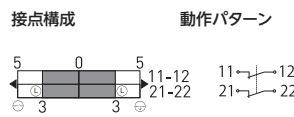

- 各種安全規格に適合
- 本体ケースに IP67 の保護構造を採用
- 広範囲に非常停止帯を確保できる
- 非常停止押しボタンスイッチを多数設置するより経済的
- ロープが緩んだり切れても非常停止状態になります
- 最大 10m のロープ長に対応

仕様

適合規格	EN 60947-5-1, -5, EN ISO13850; EN ISO13849-1
本体材質	熱可塑性ガラスファイバー強化樹脂 (自己消炎性 UL 94 V-0)
カバー材質	熱可塑性ガラスファイバー強化樹脂 (自己消炎性 UL 94 V-0)
保護等級	IP67 (IEC/EN60529)
接点材質	銀
接点構成	2NC
接点機構	スナップアクション、直接開路動作機構 安全接点: NC 接点
接続	ネジ接続端子
ケーブル断面積	最大 2.5mm ² (フェール端子部含む)
ケーブル入口	M20 × 1.5 1箇所
B10d (負荷 10%)	200,000
TM(使命時間)	最大 20 年
定格インパルス耐電圧 (Uimp)	6kV
定格絶縁電圧 (Ui)	400V
定格密閉熱電流 (Ithe)	6A
接点使用カテゴリ	AC-15
定格動作電流 / 電圧 (Ie/Ue)	6A/400VAC
短絡保護	6A gG/gN ヒューズ
周囲温度	-25 ~ 70° C
機械的寿命	10 万回以上
最大ロープ敷設長	10m

■設置ロープ長と設置環境温度変動幅の関係

※設置環境の温度変動幅に応じて推奨最大ロープ長が変わります。(下グラフ参照)

品名	形番
ZS70 2NC タイプ	ZS702NCVD(70541901)

※ ZS70 1NO/1NC タイプについては、別途お問い合わせください。

別売部品

品名	内容	形番
ワイヤークランプ (材質: スチール)	ワイヤークランプ 1 点留め Φ 4mm 以下のワイヤー芯径に適合 1 個売り	01.10.0003
ワイヤーシンプル (材質: スチール)	ワイヤーロープの終端処理に使用します。 Φ 4mm 以下のワイヤー芯径に適合 1 個売り	01.10.0001
アイボルト (材質: スチール)	M8、長さ 70mm、ねじ切り 25mm 1 個売り	04.00.7112
テンショナー (材質: スチール)	テンション調節に使用します (145 ~ 225mm 可変) 1 個売り	01.10.0010
ロープグリップ	ワイヤークランプ、ワイヤーシンプルの機能を一体化 テンション調整距離: 最大 65mm	04.71.7101
プーリー	ワイヤーロープを曲げて張るときに使用します 1 個売り	04.73.9102