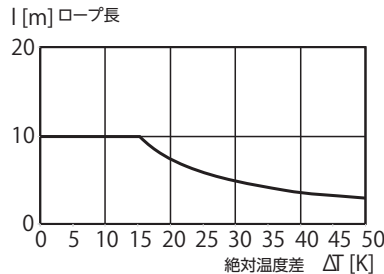

仕様

適合規格	EN 60947-5-1, -5, EN ISO13850; EN ISO13849-1
本体材質	熱可塑性ガラスファイバー強化樹脂 (自己消炎性 UL 94 V-0)
カバー材質	熱可塑性ガラスファイバー強化樹脂 (自己消炎性 UL 94 V-0)
保護等級	IP67 (IEC/EN60529)
接点材質	銀
接点構成	2NC
接点機構	スナップアクション、直接開路動作機構 安全接点: NC 接点
接続	ネジ接続端子
ケーブル断面積	最大 2.5mm² (フェール端子部含む)
ケーブル入口	M20 × 1.5 1箇所
B10d (負荷 10%)	200,000
TM(使命時間)	最大 20 年
定格インパルス耐電圧 (Uimp)	6kV
定格絶縁電圧 (Ui)	400V
定格密閉熱電流 (Ithe)	6A
接点使用カテゴリ	AC-15
定格動作電流 / 電圧 (Ie/Ue)	6A/400VAC
短絡保護	6A gG/gN ヒューズ
周囲温度	-25 ~ 70° C
機械的寿命	10 万回以上
最大ロープ敷設長	10m

■設置ロープ長と設置環境温度変動幅の関係

※設置環境の温度変動幅に応じて推奨最大ロープ長が変わります。(下グラフ参照)

品名	形番
ZS70 2NC タイプ	ZS702NCVD(70541901)

※ ZS70 1NO/1NC タイプについては、別途お問い合わせください。

別売部品

品名	内容	形番
ワイヤークランプ (材質: スチール)	ワイヤークランプ 1 点留め Φ 4mm 以下のワイヤー芯径に適合 1 個売り	01.10.0003
ワイヤーシンプル (材質: スチール)	ワイヤーロープの終端処理に使用します。 Φ 4mm 以下のワイヤー芯径に適合 1 個売り	01.10.0001
アイボルト (材質: スチール)	M8、長さ 70mm、ねじ切り 25mm 1 個売り	04.00.7112
テンショナー (材質: スチール)	テンション調節に使用します (145 ~ 225mm 可変) 1 個売り	01.10.0010
ロープグリップ	ワイヤークランプ、ワイヤーシンプルの機能を一体化 テンション調整距離: 最大 65mm	04.71.7101
プーリー	ワイヤーロープを曲げて張るときに使用します 1 個売り	04.73.9102

※ M20 コンジット (ケーブルグランド) については、別途お問合せください。